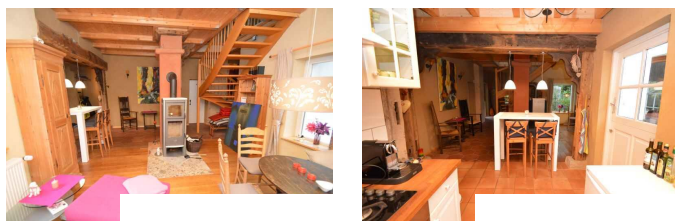

Other dates

District	Quelkhorn
Deposit	1.500,00 EUR
Floor	
Available until	Open-ended
Maximum number of tenants	2
Smoking / Nonsmoker	Non-smokers only
Garden	Yes

Facilities

- **bathroom**
  - with washing machine
  - **flooring material**
  - tiles
  - **kitchen**
  - with dishwasher
  - **type of heating**
  - central heating system
- fitted kitchen

References

Please read our Notes on currency conversion under <http://www.homecompany.de/en/currency-info>

Website synopsis

<http://bremen.homecompany.de/en/object/38908>

Description

Waschmaschine, Spülmaschine, Holzdielen und Fliesen.  
 Bettwäsche und Handtücher können gestellt werden.  
 Garten  
 Energieausweis gültig bis: 12.10.2027  
 Baujahr Gebäude: 1901  
 Energieausweis: nach Verbrauch  
 Energiebedarf: 133,1 kWh/m2a  
 Energieverbrauch für Warmwasser: nicht enthalten;  
 Primärer Energieträger: Erdgas